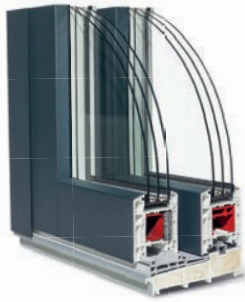

HST 85 ALU VISION